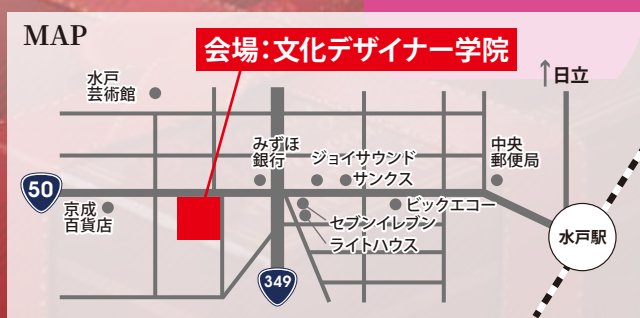

2年生・1年生は
いまから進路選びを始めよう

友チョコ、義理チョコ、逆チョコ...
あなたのバレンタインを盛り上げるプロのチョコっレッスン

Valentines Fair

リリー学園の
バレンタインフェア

職業体験ができるオープンキャンパス

2018
1/21
sun

12:30~15:00

(15:30~個別面談)

無 料 予約制

水戸駅⇄学校の間を
送迎バスが運行!

お申込み方法

- ① 必要事項を記入の上この用紙を携帯で撮影しメール送信
- ② 高校ガイダンス、体験入学会に参加する際に持参
- ③ 電話で申し込むTEL.0120-711-588 受付時間/平日9:00~18:00 (※土日祝除く)
- ④ ホームページから申し込む

※タイトルは「バレンタインフェア」
送信先→info@lily.ac.jp

ホームページ用→

お申込み締め切り **1月19日(金) 17:00**

| | | | |
|--------------------|--|-------------|---|
| 氏名 | 3年生 2年生 1年生 | 男 ・ 女 | 〒 |
| 高校名 | メール アドレス | 携 帯 電話番号 | |
| | 高 校 | 自 宅 電話番号 | |
| 希望のメニュー (○印で囲む) | イラスト・デザイン・映像/アニメの仕事 インテリア・家具・雑貨・建築の仕事 インストラクター・トレーナーの仕事 介護福祉の仕事 | 当日の 同伴者 | お友達 () 人 保護者 () 人 無料送迎バス の利用 (番号に○印) 1. 11:50水戸駅発 2. 12:10水戸駅発 3. 直接来校 |